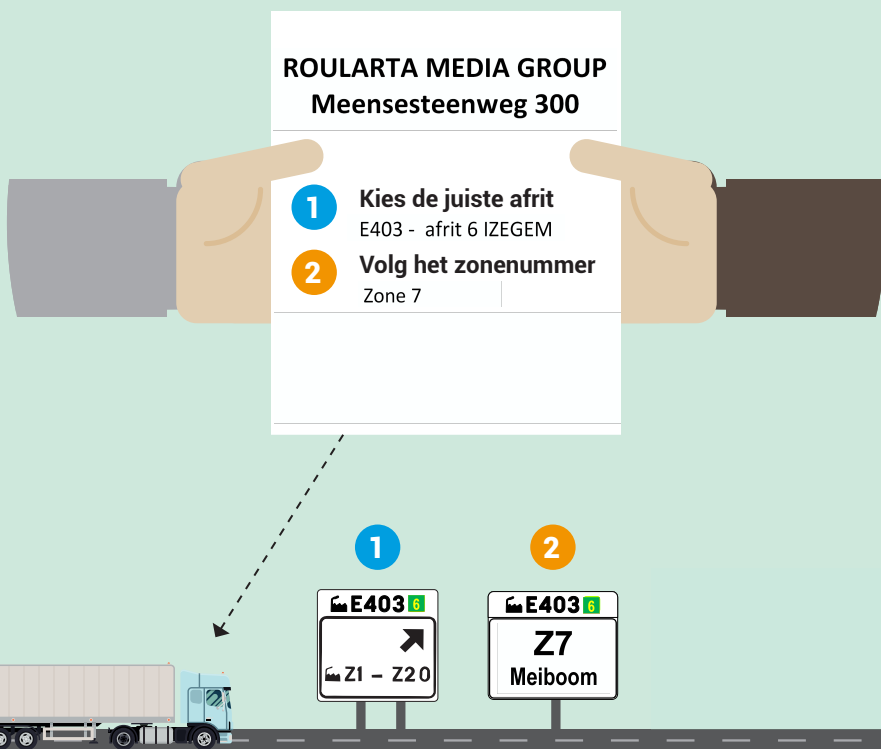

WEGWIJS

NAAR ROULARTA MEDIA GROUP
Meensesteenweg 300

NIEUWE UNIFORME BEWEGWIJZERING VANAF VOORJAAR 2017

In het voorjaar van 2017 komt in Hooglede, Ardoorie, Izegem en Roeselare een nieuwe en uniforme bewegwijzering op basis van kleuren en codes.

Eens je aan de juiste afrit komt, volg je de eenvoudige bewegwijzering naar het bedrijf. Volg de code die je van het bedrijf gekregen hebt.

Meer info op www.bisy.be