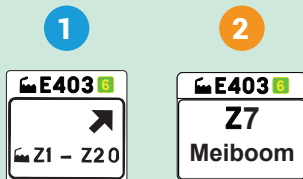

## NOUVELLE SIGNALISATION UNIFORME À PARTIR DU PRINTEMPS 2017

Une nouvelle signalisation uniforme sera installée à Hooglede, Ardoole, Izegem et Roeselare au printemps 2017 sur base de couleurs et codes.

Une fois que vous êtes arrivé à la bonne sortie, il suffit de suivre la signalisation vers l'entreprise. Suivez le code que l'entreprise vous a envoyé.

ROULARTA MEDIA GROUP  
Meensesteenweg 300

- 1 Choisissez la bonne sortie  
E403 – sortie 6 IZEGEM
- 2 Suivez le numéro de zone  
Zone 7