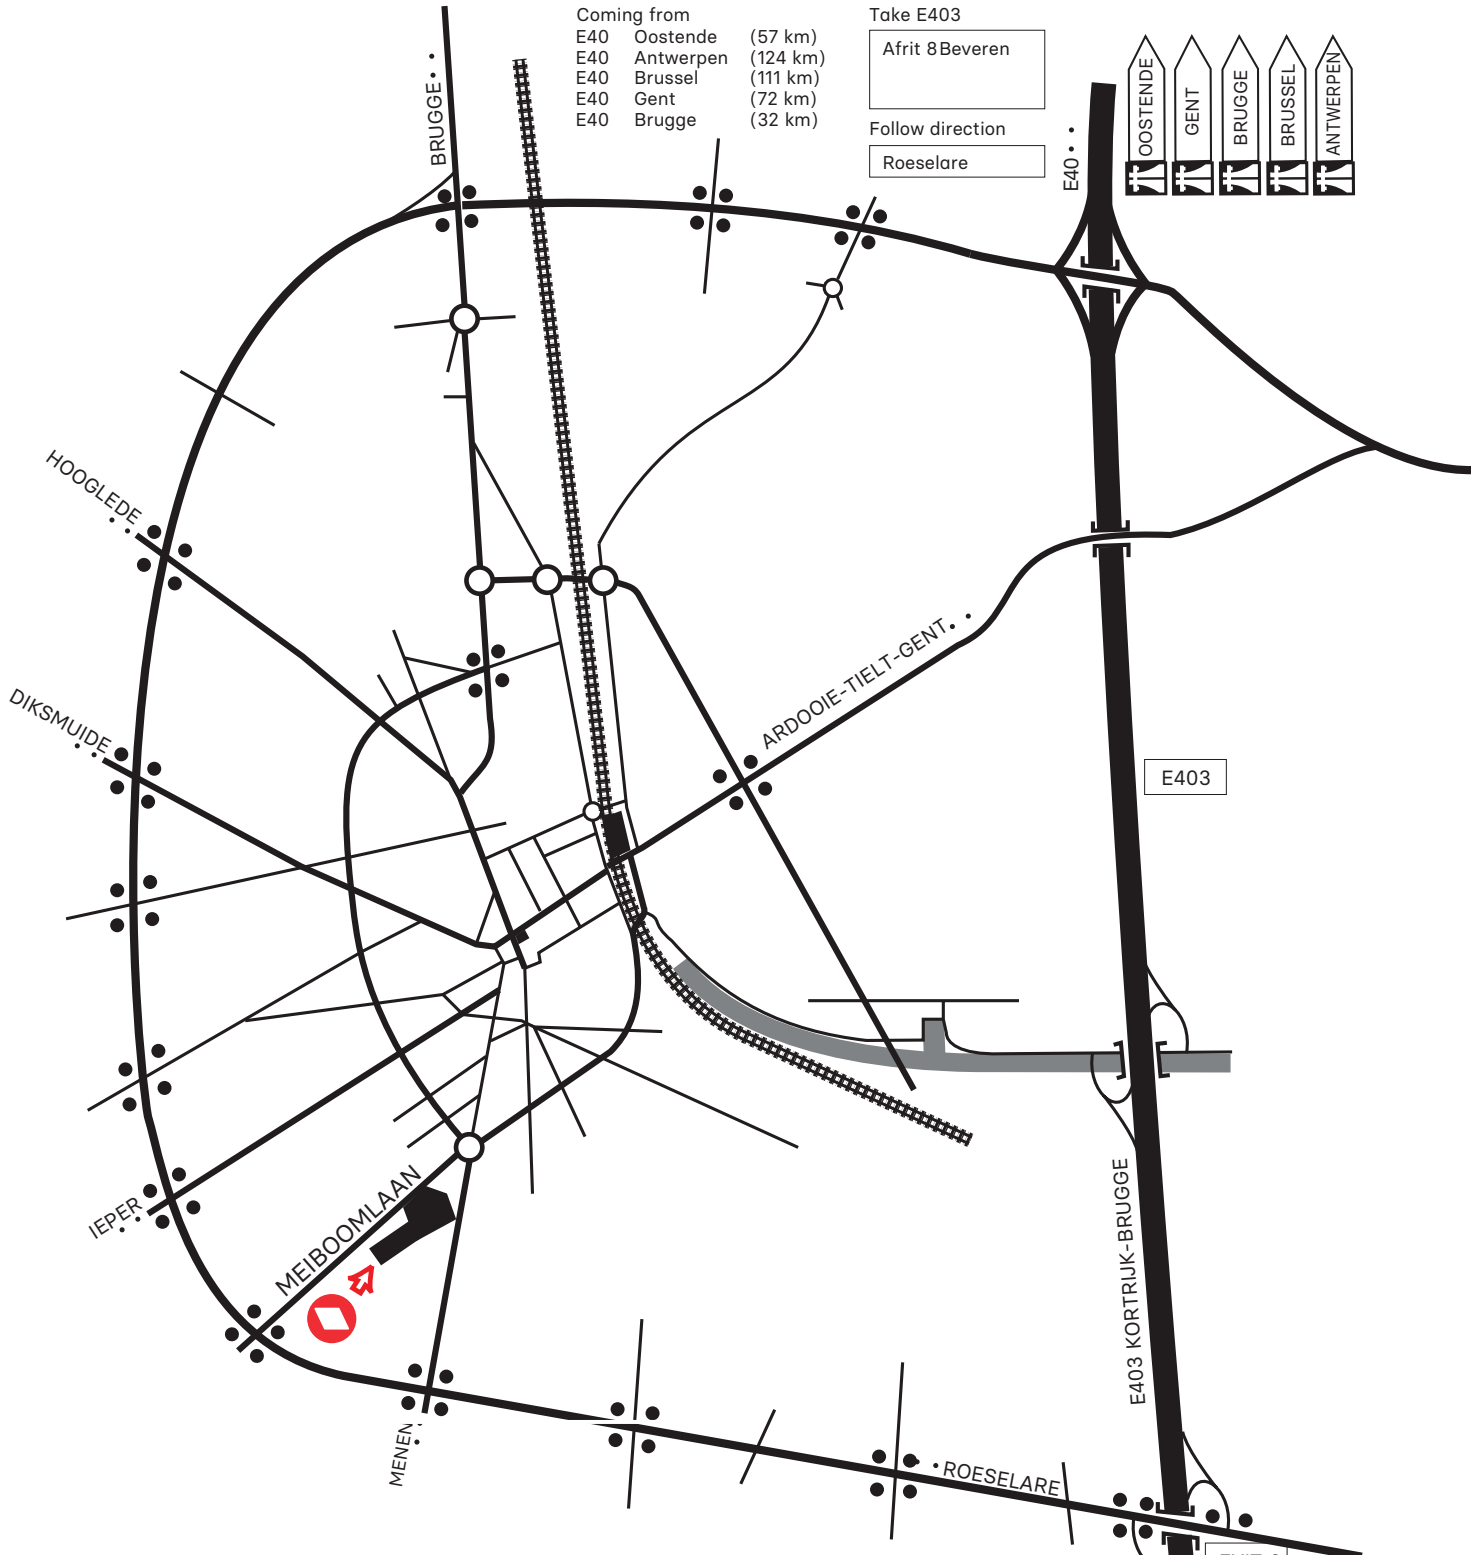

Coming from
 E40 Oostende (57 km)
 E40 Antwerpen (124 km)
 E40 Brussel (111 km)
 E40 Gent (72 km)
 E40 Brugge (32 km)

Take E403

Afrit 8 Beveren

Follow direction

Roeselare

E403

E403 KORTRIJK-BRUGGE

EXIT 6

E403

Coming from
 E17 Lille (37 km)
 E17 Antwerpen (113 km)
 E17 Brussel (117 km)
 E17 Gent (61 km)
 E17 Kortrijk (21 km)

Take E403

Exit 6 Roeselare
 Rumbekke
 Izegem

Follow direction

Roeselare

MEIBOOMLAAN 33
 8800 ROESELARE
 TEL. 051 26 61 11
 FAX 051 26 68 66