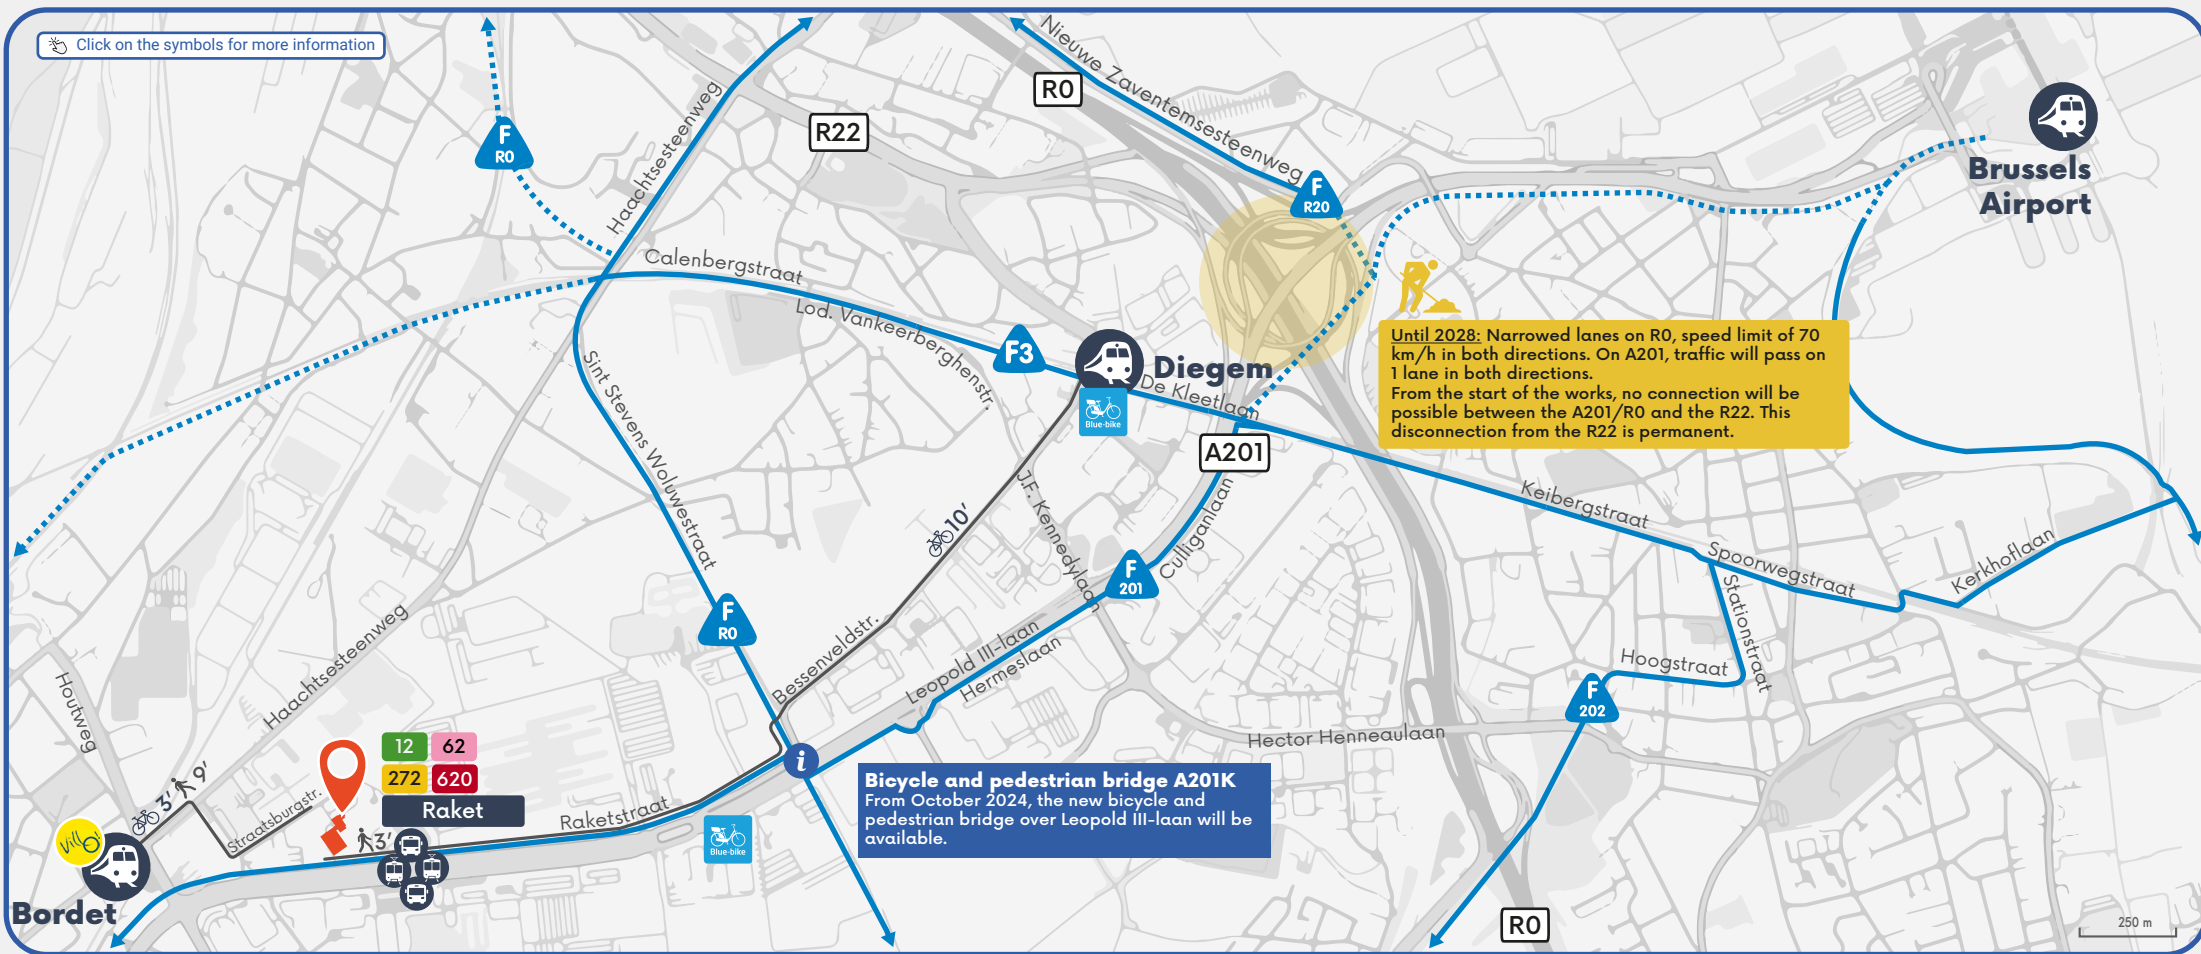

Roularta Media Group

Raketstraat 50
1130 Brussels
02 702 45 11