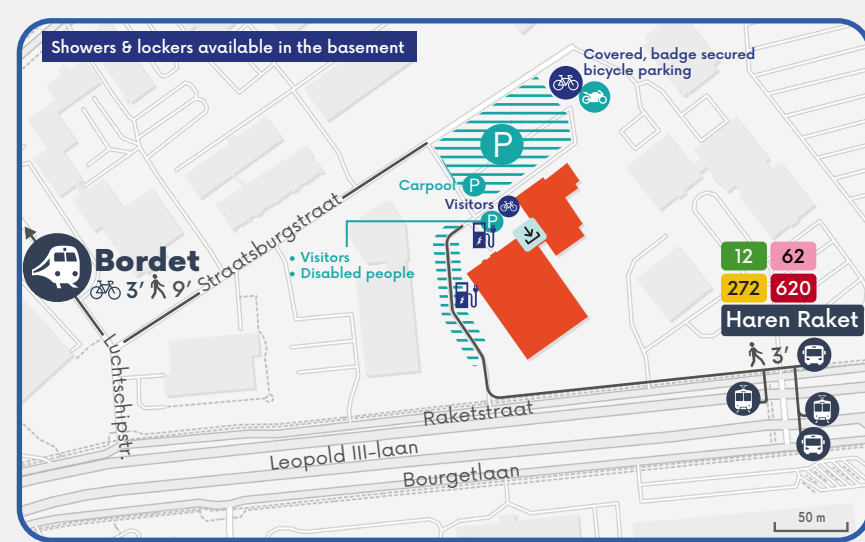

Roularta Media Group

Raketstraat 50
1130 Brussels
02 702 45 11