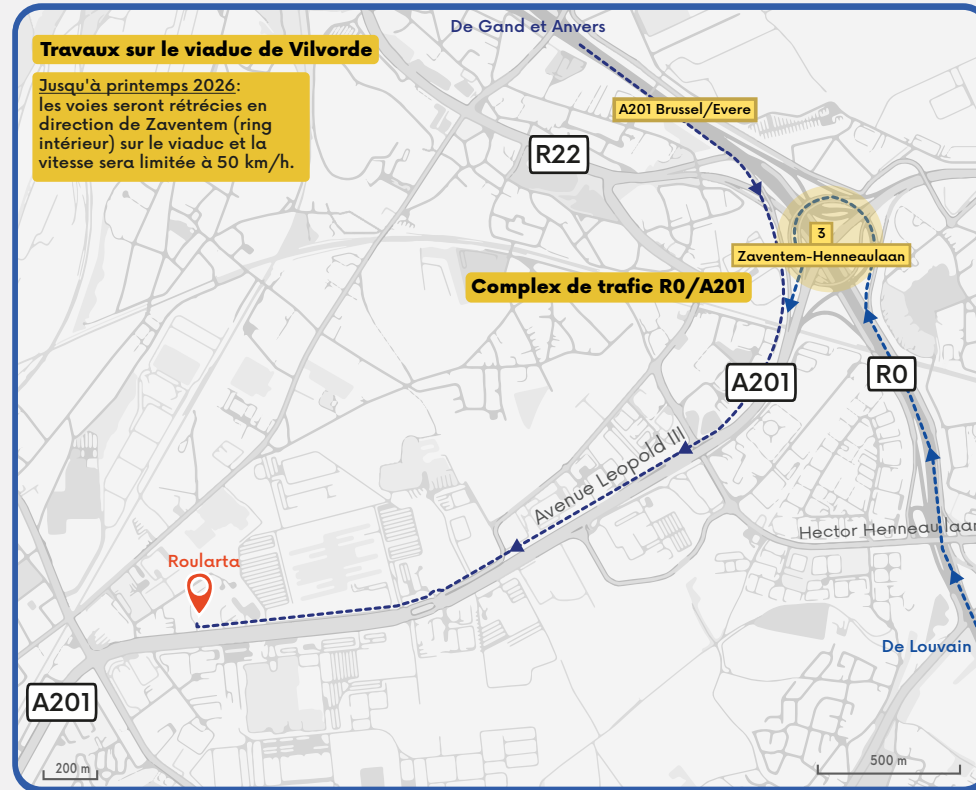

Roularta Media Group

Rue de la Fusée 50
1130 Bruxelles
02 702 45 11

Vélo

Voiture

Transport public

Bordet
 800 m 9 min 3 min

Diegem
 2,8 km 10 min

Blue-bikes disponibles: €2,5/24h.
 Cliquez ici pour plus d'infos.

Planifiez votre itinéraire [ici](#) avec SNCB

Arrêt Fusée 300 m 3 min

12 Trône - Brussels Airport 4-6/h

62 Cim. de Jette - Eurocontrol 5/h

272 Brussel - Zaventem 2/h

620 Anderlecht - Zaventem 2/h Seulement la nuit