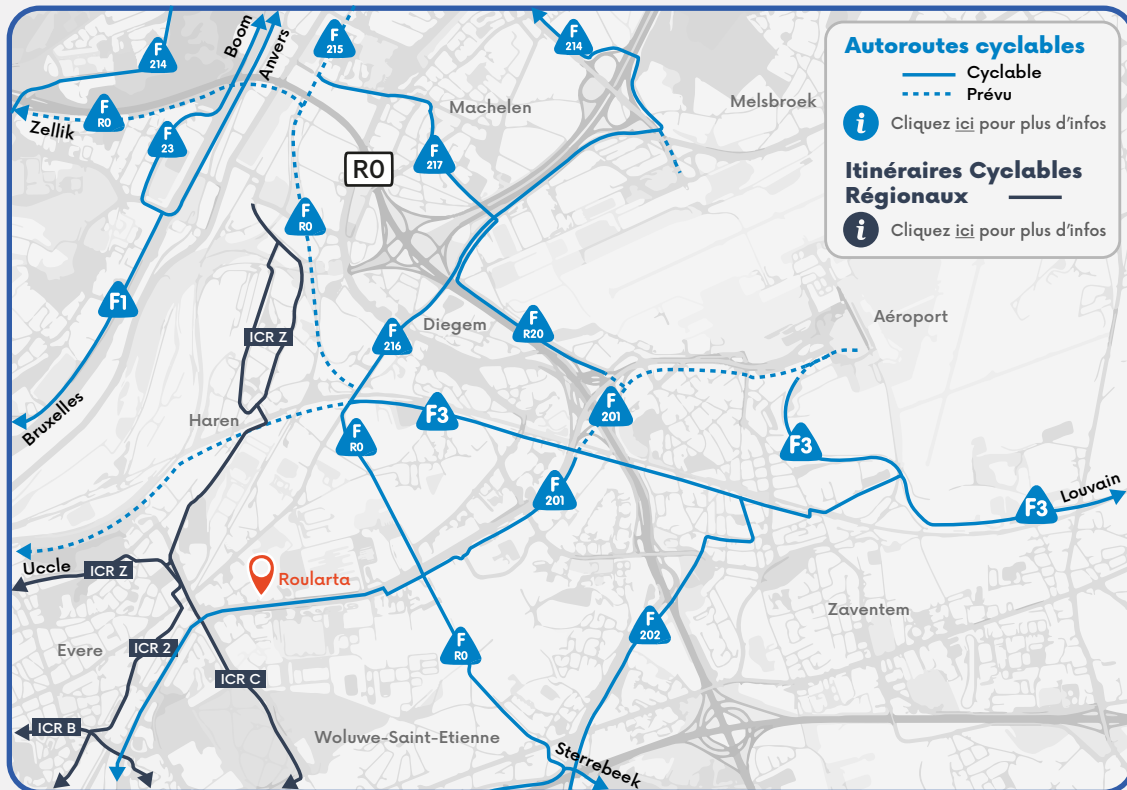

Roularta Media Group

Rue de la Fusée 50
1130 Bruxelles
02 702 45 11

Vélo

Voiture

Transport public

Bordet
 800 m 9 min 3 min

Diegem
 2,8 km 10 min

Blue-bikes disponibles: €2,5/24h.
 Cliquez ici pour plus d'infos.

Planifiez votre itinéraire [ici](#) avec SNCB

Arrêt Fusée 300 m 3 min

12 Trône - Brussels Airport 4-6/h

62 Cim. de Jette - Eurocontrol 5/h

272 Brussel - Zaventem 2/h

620 Anderlecht - Zaventem 2/h Seulement la nuit