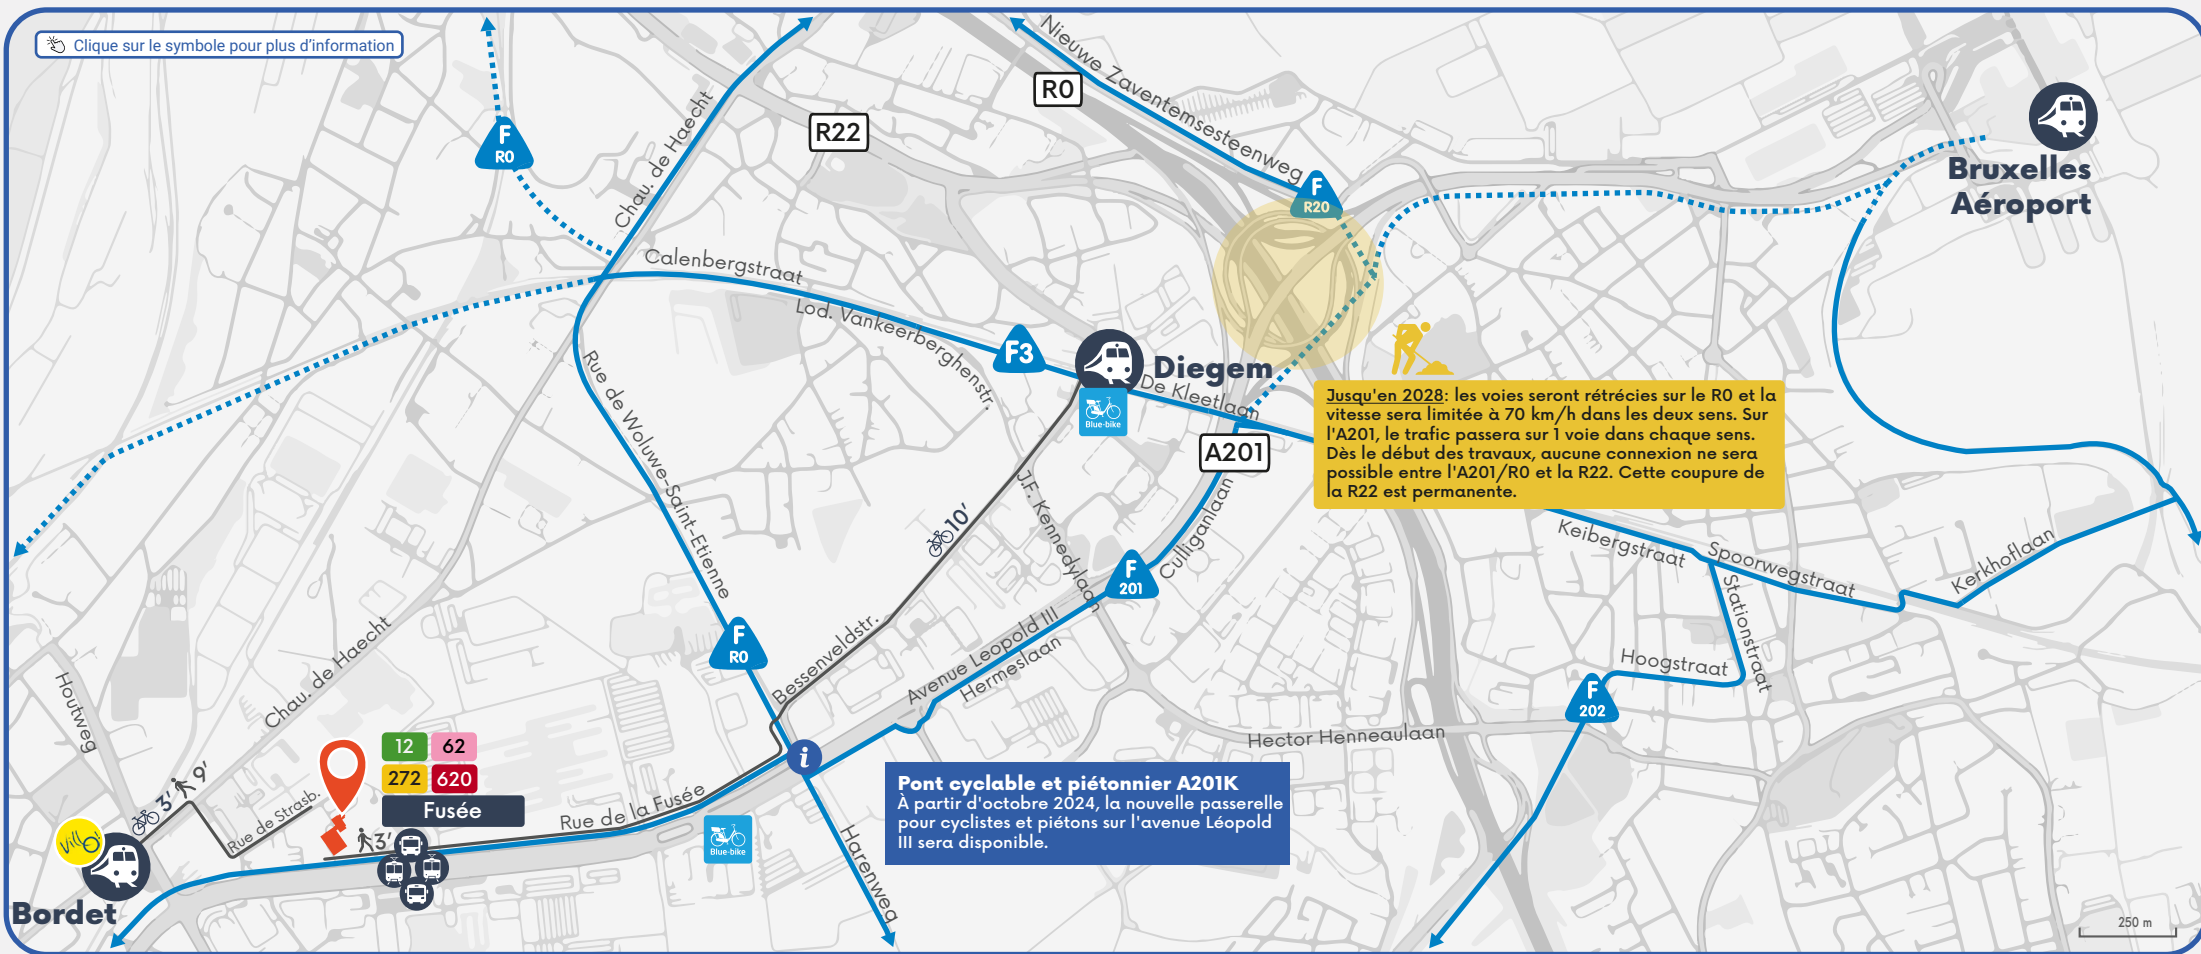

Roularta Media Group

Rue de la Fusée 50
1130 Bruxelles
02 702 45 11

Vélo

Voiture

Transport public

Bordet
 800 m 9 min 3 min

Diegem
 2,8 km 10 min

Blue-bikes disponibles: €2,5/24h.
 Cliquez ici pour plus d'infos.

Planifiez votre itinéraire [ici](#) avec SNCB

Arrêt Fusée 300 m 3 min

12 Trône - Brussels Airport 4-6/h

62 Cim. de Jette - Eurocontrol 5/h

272 Brussel - Zaventem 2/h

620 Anderlecht - Zaventem 2/h Seulement la nuit

Planifiez votre itinéraire [ici](#) avec STIB

Planifiez votre itinéraire [ici](#) avec De Lijn

Powered by

VOKE Kamer van Koophandel
 Vlaams-Brabant

Plus d'infos?
werkenaandering.be/
bedrijvenpunt