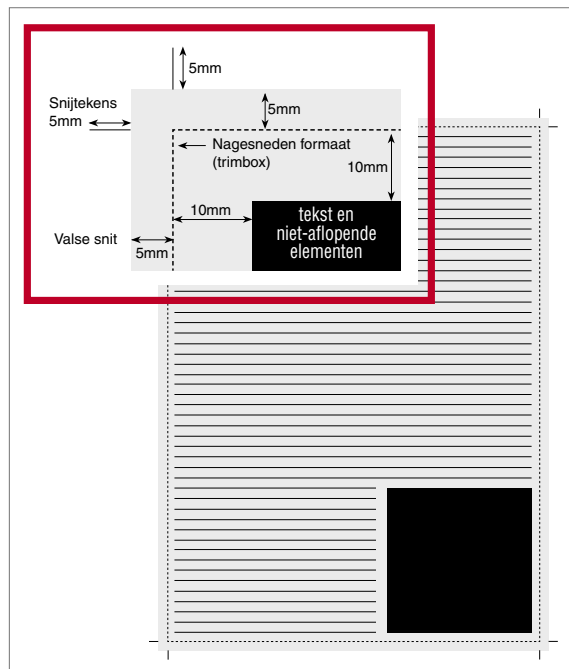

Nagesneden formaat: H 267 mm x B 202 mm

Elke levering van materiaal dient verplicht vergezeld te zijn van een verzendnota met minimaal volgende gegevens: opdrachtgever, naam van de adverteerder, datum en titel van alle edities waarin het materiaal gebruikt moet worden, naam van het thema en verwijzing naar het overeenstemmend ordernummer.

1/1 pagina

**Nagesneden formaat (trimbox):**  
H 267 mm x B 202 mm

Nagesneden formaat + 5 mm valse snit:  
H 277 mm x B 212 mm

Nagesneden formaat + 5 mm valse snit + 5 mm snijtekens:  
H 287 mm x B 222 mm

1/2 pagina in de hoogte niet-aflopend

**Formaat:**  
H 240 mm x B 84 mm

1/2 pagina in de breedte niet-aflopend

**Formaat:**  
H 118 mm x B 171 mm