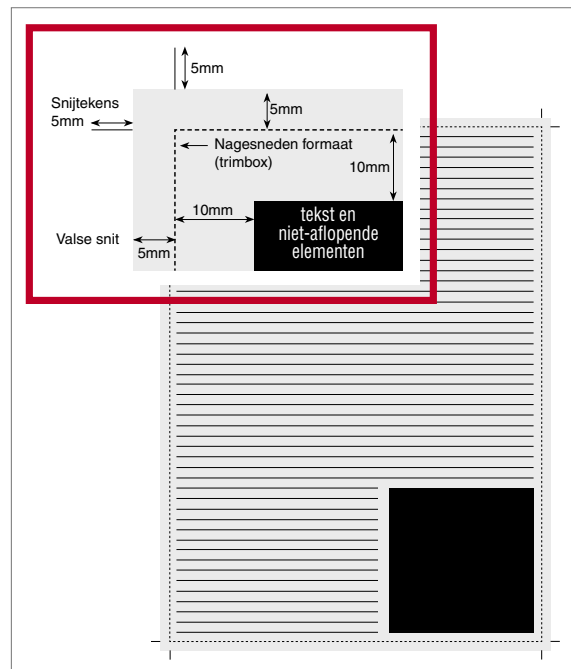

Magazines

Nagesneden formaat: H 267 mm x B 202 mm

1/2 pagina in de breedte aflopend

Nagesneden formaat (trimbox):
H 132 mm x B 202 mm

Nagesneden formaat + 5 mm valse snit:
H 142 mm x B 212 mm

Nagesneden formaat + 5 mm valse snit + 5 mm snijtekens:
H 152 mm x B 222 mm

In de valse snit mogen geen paskruisen, kleurstrips of dergelijke voorkomen.

De teksten, foto's, logo's en agentschapsvermeldingen moeten min. op 10 mm van de snit staan.

Valse snit = afloop = bleed

1/2 pagina in de breedte niet-aflopend

Formaat:
H 118 mm x B 171 mm