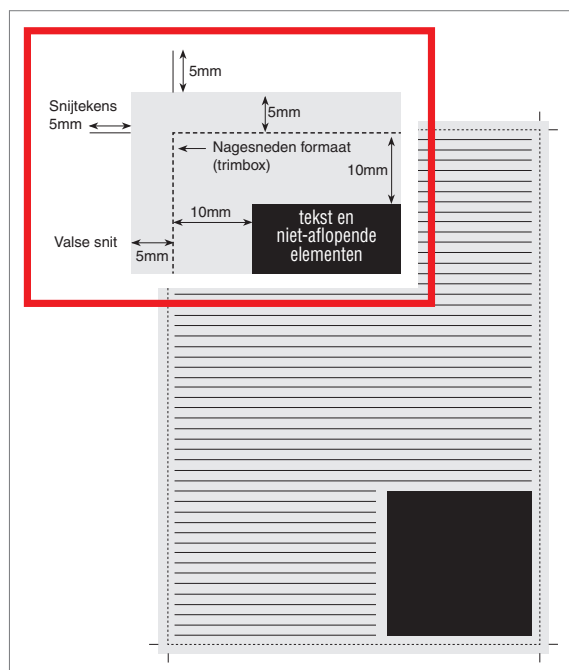

Technische fiche

GO Startersgids

Knack Carrière gids

Nagesneden formaat: H 267 mm x B 202 mm

Elke levering van materiaal dient verplicht vergezeld te zijn van een verzendnota met minimaal volgende gegevens: opdrachtgever, naam van de adverteerder, datum en titel van alle edities waarin het materiaal gebruikt moet worden, naam van het thema en verwijzing naar het overeenstemmend ordernummer.

1/1 pagina

Nagesneden formaat (trimbox):
H 267 mm x B 202 mm

Nagesneden formaat + 5 mm valse snit:
H 277 mm x B 212 mm

Nagesneden formaat + 5 mm valse snit + 5 mm snijtekens:
H 287 mm x B 222 mm

In de valse snit mogen geen paskruisen, kleurstrips of dergelijke voorkomen.

De teksten, foto's, logo's en agentschapsvermeldingen moeten min. op 10 mm van de snit staan.

Valse snit = afloop = bleed

2/1 pagina

Nagesneden formaat (trimbox):
H 267 mm x B 404 mm

Nagesneden formaat + 5 mm valse snit:
H 277 mm x B 414 mm

Formaat:
H 118 mm x B 171 mm