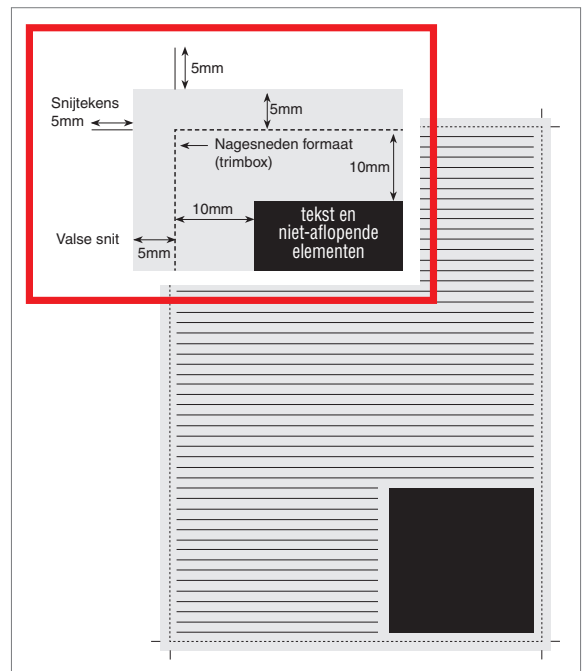

Nagesneden formaat (trimbox):
H 267 mm x B 99 mm

Nagesneden formaat + 5 mm valse snit:
H 277 mm x B 109 mm

Nagesneden formaat + 5 mm valse snit + 5 mm snijtekens:
H 287 mm x B 119 mm

In de valse snit mogen geen paskruisen, kleurstrips of dergelijke voorkomen.

De teksten, foto's, logo's en agentschapsvermeldingen moeten min. op 10 mm van de snit staan.

Valse snit = afloop = bleed

1/2 pagina in de hoogte niet-aflopend

Formaat:
H 240 mm x B 84 mm

Magazines

Nagesneden formaat: H 267 mm x B 202 mm

1/2 pagina in de breedte aflopend

Nagesneden formaat (trimbox):
H 132 mm x B 202 mm

Nagesneden formaat + 5 mm valse snit:
H 142 mm x B 212 mm

Nagesneden formaat + 5 mm valse snit + 5 mm snijtekens:
H 152 mm x B 222 mm

Formaat:
H 118 mm x B 171 mm