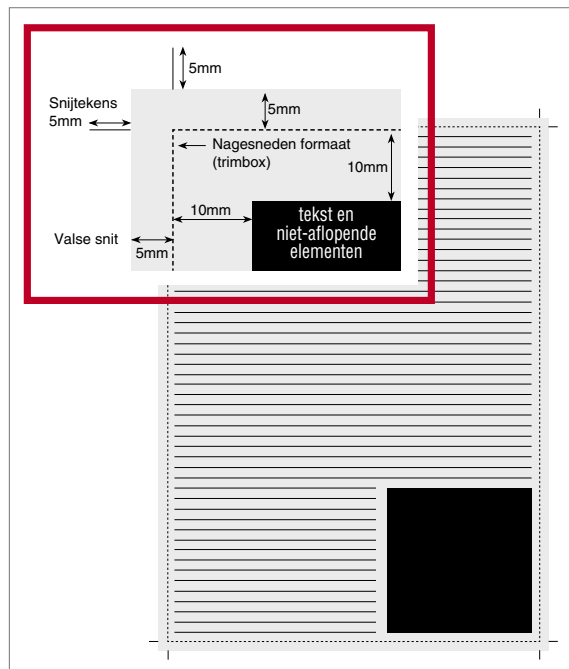

Nest NL/FR groot formaat

Nagesneden formaat: H 285 mm x B 225 mm

Elke levering van materiaal dient verplicht vergezeld te zijn van een verzendnota met minimaal volgende gegevens: opdrachtgever, naam van de adverteerder, datum en titel van alle edities waarin het materiaal gebruikt moet worden, naam van het thema en verwijzing naar het overeenstemmend ordernummer.

**Opgelet:
groter formaat**

1/3 pagina in de breedte aflopend

Nagesneden formaat (trimbox):
H 98 mm x B 225 mm

Nagesneden formaat + 5 mm valse snit:
H 108 mm x B 235 mm

Nagesneden formaat + 5 mm valse snit + 5 mm snijtekens:
H 118 mm x B 245 mm

In de valse snit mogen geen paskruisen, kleurstrips of dergelijke voorkomen.

De teksten, foto's, logo's en agentschapsvermeldingen moeten min. op 10 mm van de snit staan.

Valse snit = afloop = bleed

1/3 pagina in de breedte niet-aflopend

Formaat:
H 81 mm x B 194 mm

1/3 pagina in het vierkant niet-aflopend

Formaat:
H 124 mm x B 128 mm

1/4 pagina in het vierkant niet-aflopend

Formaat:
H 124 mm x B 95 mm

1/4 pagina in de breedte aflopend

Nagesneden formaat (trimbox):
H 77 mm x B 225 mm

Nagesneden formaat + 5 mm valse snit:
H 87 mm x B 235 mm

Nagesneden formaat + 5 mm valse snit + 5 mm snijtekens:
H 97 mm x B 245 mm

In de valse snit mogen geen paskruisen, kleurstrips of dergelijke voorkomen.

De teksten, foto's, logo's en agentschapsvermeldingen moeten min. op 10 mm van de snit staan.

Valse snit = afloop = bleed

1/4 pagina in de breedte niet-aflopend

Formaat:
H 60 mm x B 194 mm