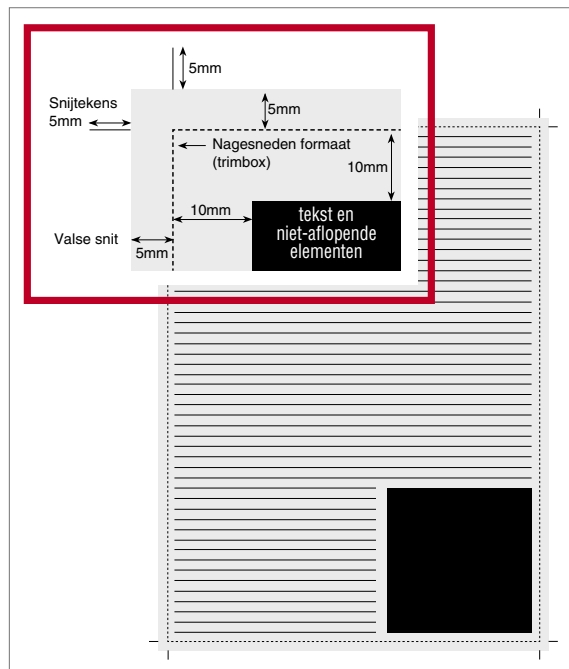

Nagesneden formaat + 5 mm valse snit + 5 mm snijtekens:  
H 305 mm x B 131 mm

In de valse snit mogen geen paskruisen, kleurstrips of dergelijke voorkomen.

**De teksten, foto's, logo's en agentschapsvermeldingen moeten min. op 10 mm van de snit staan.**

*Valse snit = aflow = bleed*

1/2 pagina in de hoogte niet-aflopend

**Formaat:**  
H 251 mm x B 95 mm

## Nest NL/FR groot formaat

Nagesneden formaat: H 285 mm x B 225 mm

Elke levering van materiaal dient verplicht vergezeld te zijn van een verzendnota met minimaal volgende gegevens: opdrachtgever, naam van de adverteerder, datum en titel van alle edities waarin het materiaal gebruikt moet worden, naam van het thema en verwijzing naar het overeenstemmend ordernummer.

**Opgelet:  
groter formaat**

1/2 pagina in de breedte aflopend

**Nagesneden formaat (trimbox):**  
H 141 mm x B 225 mm

Nagesneden formaat + 5 mm valse snit:  
H 151 mm x B 235 mm

Nagesneden formaat + 5 mm valse snit + 5 mm snijtekens:  
H 161 mm x B 245 mm