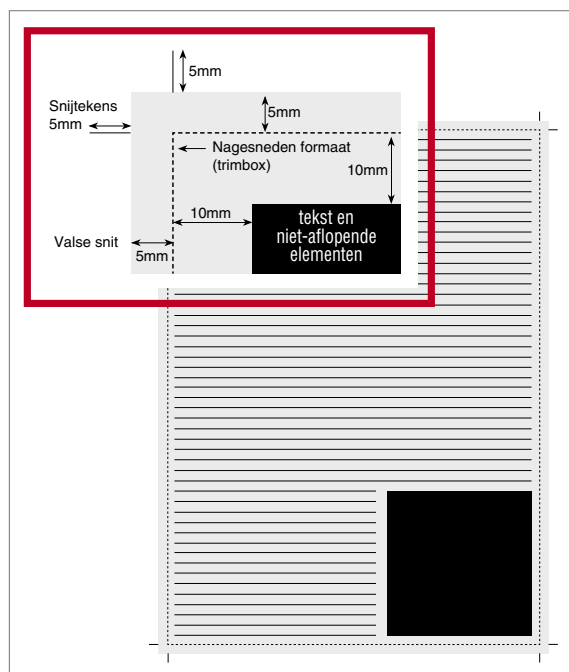

Nest NL/FR groot formaat

Nagesneden formaat: H 285 mm x B 225 mm

Elke levering van materiaal dient verplicht vergezeld te zijn van een verzendnota met minimaal volgende gegevens: opdrachtgever, naam van de adverteerder, datum en titel van alle edities waarin het materiaal gebruikt moet worden, naam van het thema en verwijzing naar het overeenstemmend ordernummer.

**Opgelet:
groter formaat**

2/3 pagina aflopend

Nagesneden formaat (trimbox):
H 285 mm x B 143 mm

Nagesneden formaat + 5 mm valse snit:
H 295 mm x B 153 mm

Nagesneden formaat + 5 mm valse snit + 5 mm snijtekens:
H 305 mm x B 163 mm

In de valse snit mogen geen paskruisen, kleurstrips of dergelijke voorkomen.

De teksten, foto's, logo's en agentschapsvermeldingen moeten min. op 10 mm van de snit staan.

Valse snit = aflow = bleed

2/3 pagina niet-aflopend

Formaat:
H 251 mm x B 128 mm

1/2 pagina in de hoogte aflopend

Nagesneden formaat (trimbox):
H 285 mm x B 111 mm

Nagesneden formaat + 5 mm valse snit:
H 295 mm x B 121 mm

Nagesneden formaat + 5 mm valse snit + 5 mm snijtekens:
H 305 mm x B 131 mm

In de valse snit mogen geen paskruisen, kleurstrips of dergelijke voorkomen.

De teksten, foto's, logo's en agentschapsvermeldingen moeten min. op 10 mm van de snit staan.

Valse snit = aflow = bleed

1/2 pagina in de hoogte niet-aflopend

Formaat:
H 251 mm x B 95 mm