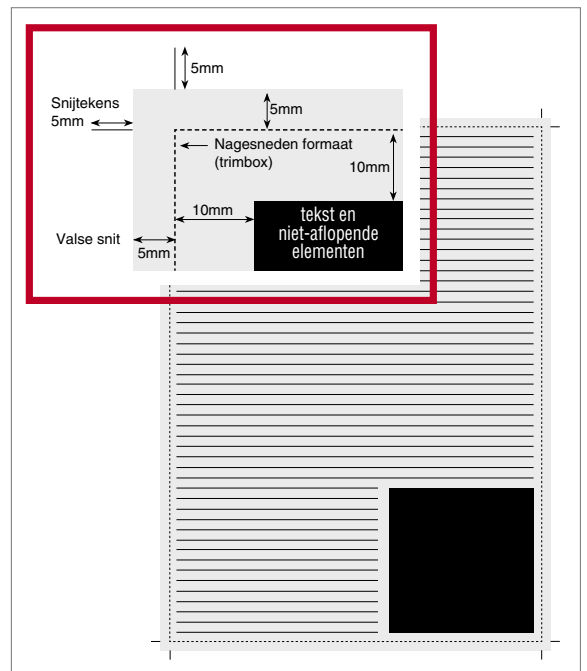

Technische fiche - 1/4

Nest NL/FR groot formaat

Nagesneden formaat: H 285 mm x B 225 mm

Elke levering van materiaal dient verplicht vergezeld te zijn van een verzendnota met minimaal volgende gegevens: opdrachtgever, naam van de adverteerder, datum en titel van alle edities waarin het materiaal gebruikt moet worden, naam van het thema en verwijzing naar het overeenstemmend ordernummer.

**Opgelet:
groter formaat**

1/1 pagina

Nagesneden formaat (trimbox):
H 285 mm x B 225 mm

Nagesneden formaat + 5 mm valse snit:
H 295 mm x B 235 mm

Nagesneden formaat + 5 mm valse snit + 5 mm snijtekens:
H 305 mm x B 245 mm

In de valse snit mogen geen paskruisen, kleurstrips of dergelijke voorkomen.

De teksten, foto's, logo's en agentschapsvermeldingen moeten min. op 10 mm van de snit staan.

Valse snit = afloop = bleed

2/1 pagina

Nagesneden formaat (trimbox):
H 285 mm x B 450 mm

Nagesneden formaat + 5 mm valse snit:
H 295 mm x B 460 mm

Nagesneden formaat + 5 mm valse snit + 5 mm snijtekens:
H 305 mm x B 470 mm

In de valse snit mogen geen paskruisen, kleurstrips of dergelijke voorkomen.

De teksten, foto's, logo's en agentschapsvermeldingen moeten min. op 10 mm van de snit staan.

Alle materiaal moet steeds in één stuk geleverd worden. Teksten die doorlopen van de ene pagina op de andere pagina moeten 3 mm links en 3 mm rechts van de plooi blijven.

Valse snit = afloop = bleed

2 x 1/2 pagina B aflopend

Nagesneden formaat (trimbox):
H 141 mm x B 450 mm

Nagesneden formaat + 5 mm valse snit:
H 151 mm x B 460 mm

Nagesneden formaat + 5 mm valse snit + 5 mm snijtekens:
H 161 mm x B 470 mm

In de valse snit mogen geen paskruisen, kleurstrips of dergelijke voorkomen.

De teksten, foto's, logo's en agentschapsvermeldingen moeten min. op 10 mm van de snit staan.

Alle materiaal moet steeds in één stuk geleverd worden. Teksten die doorlopen van de ene pagina op de andere pagina moeten 3 mm links en 3 mm rechts van de plooi blijven.

Valse snit = afloop = bleed