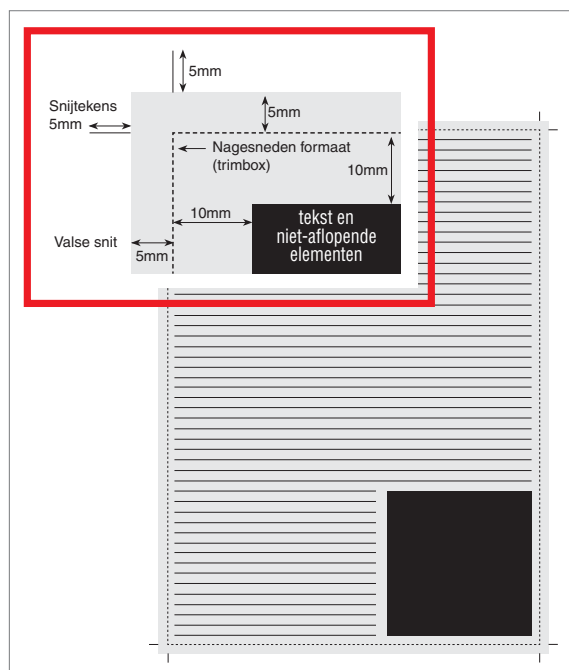

Technische fiche

Libelle Mama

Nagesneden formaat: H 280 mm x B 210 mm

Elke levering van materiaal dient verplicht vergezeld te zijn van een verzendnota met minimaal volgende gegevens: opdrachtgever, naam van de adverteerder, datum en titel van alle edities waarin het materiaal gebruikt moet worden, naam van het thema en verwijzing naar het overeenstemmend ordernummer.

1/1 pagina aflopend

Nagesneden formaat (trimbox):
H 280 mm x B 210 mm

Nagesneden formaat + 5 mm valse snit:
H 290 mm x B 220 mm

Nagesneden formaat + 5 mm valse snit + 5 mm snijtekens:
H 300 mm x B 230 mm

Nagesneden formaat (trimbox):
H 280 mm x B 210 mm

Zetspiegel (op pagina in kader):
H 227 mm x B 170 mm

1/2 pagina in de breedte niet-aflopend

Formaat:
H 109 mm x B 170 mm

1/4 pagina in het vierkant niet-aflopend

Formaat:
H 109 mm x B 80 mm