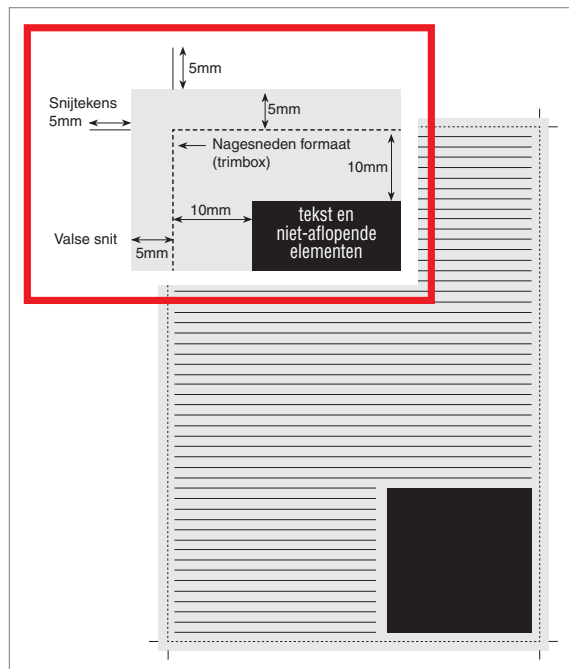

Communiekrant/Communiespecial (tête bêche)

Nagesneden formaat: H 280 mm x B 200 mm

Elke levering van materiaal dient verplicht vergezeld te zijn van een verzendnota met minimaal volgende gegevens: opdrachtgever, naam van de adverteerder, datum en titel van alle edities waarin het materiaal gebruikt moet worden, naam van het thema en verwijzing naar het overeenstemmend ordernummer.

2/1 pagina

Nagesneden formaat (trimbox):
H 280 mm x B 400 mm

Nagesneden formaat + 5 mm valse snit:
H 290 mm x B 410 mm

Nagesneden formaat + 5 mm valse snit + 5 mm snijtekens:
H 300 mm x B 420 mm

In de valse snit mogen geen paskruisen, kleurstrips of dergelijke voorkomen.

De teksten, foto's, logo's en agentschapsvermeldingen moeten min. op 10 mm van de snit staan.

Alle materiaal moet steeds in één stuk geleverd worden. Teksten die doorlopen van de ene pagina op de andere pagina moeten 3 mm links en 3 mm rechts van de plooi blijven.

Formaat:
H 125 mm x B 175 mm

1/2 pagina in de hoogte niet-aflopend

Formaat:
H 255 mm x B 85 mm

1/4 pagina in het vierkant niet-aflopend

Formaat:
H 125 mm x B 85 mm