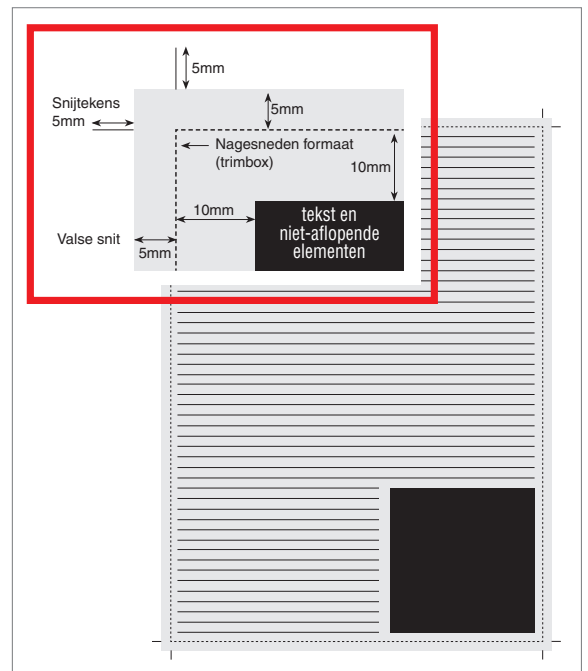

Technische fiche

KW Special Rechte Rug

Nagesneden formaat: H 285 mm x B 225 mm

Elke levering van materiaal dient verplicht vergezeld te zijn van een verzendnota met minimaal volgende gegevens: opdrachtgever, naam van de adverteerder, datum en titel van alle edities waarin het materiaal gebruikt moet worden, naam van het thema en verwijzing naar het overeenstemmend ordernummer.

Materiaal:

Geoptimaliseerde RGB beelden omzetten naar CMYK met het correcte ICC-profiel ISOCoated v2-300.

Het ICC-profiel en andere technische info kan gedownload worden op de website www.roularta.be onder adverteren - technische info

1/1 pagina

Nagesneden formaat (trimbox):
H 285 mm x B 225 mm

Nagesneden formaat + 5 mm valse snit:
H 295 mm x B 235 mm

Nagesneden formaat + 5 mm valse snit + 5 mm snijtekens:
H 305 mm x B 245 mm

In de valse snit mogen geen paskruisen, kleurstrips of dergelijke voorkomen.

Formaat:
H 255 mm x B 95 mm

1/2 pagina in de breedte niet-aflopend

Formaat:
H 124 mm x B 197 mm

1/4 pagina in het vierkant niet-aflopend

Formaat:
H 124 mm x B 95 mm

1/4 pagina in de breedte niet-aflopend

Formaat:
H 60 mm x B 197 mm