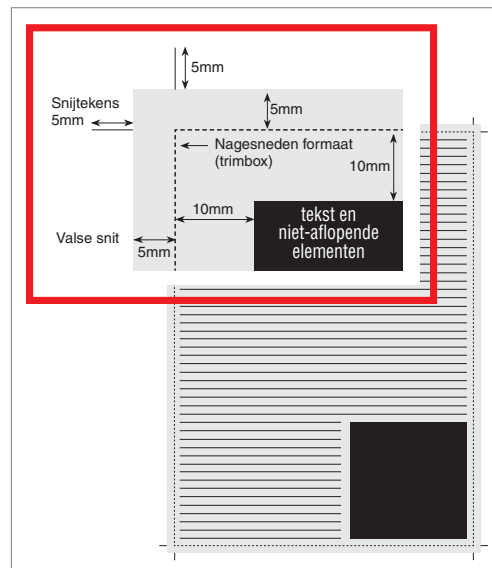

Technische fiche

KW Weekend

Nagesneden formaat: H 285 mm x B 235 mm

Elke levering van materiaal dient verplicht vergezeld te zijn van een verzendnota met minimaal volgende gegevens: opdrachtgever, naam van de adverteerder, datum en titel van alle edities waarin het materiaal gebruikt moet worden, naam van het thema en verwijzing naar het overeenstemmend ordernummer.

2/1 pagina aflopend

Nagesneden formaat (trimbox):
H 285 mm x B 470 mm

Nagesneden formaat + 5 mm valse snit:
H 295 mm x B 480 mm

Nagesneden formaat + 5 mm valse snit + 5 mm snijtekens:
H 305 mm x B 490 mm

Valse snit = afloop = bleed

1/1 pagina aflopend

Nagesneden formaat (trimbox):
H 285 mm x B 235 mm

Nagesneden formaat + 5 mm valse snit:
H 295 mm x B 245 mm

Nagesneden formaat + 5 mm valse snit + 5 mm snijtekens:
H 305 mm x B 255 mm

1/2 pagina breed

Formaat:
H 130 mm x B 215 mm

1/4 pagina hoog

Formaat:
H 130 mm x B 105 mm

1/4 pagina breed

Formaat:
H 63 mm x B 215 mm

1/8 pagina breed

Formaat:
H 63 mm x B 105 mm