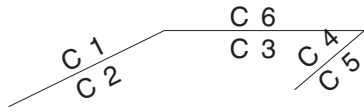

2. Gatefolder aan cover 3

C1 = 202 mm (cover magazine, voorbehouden voor de redactie)

C2 = 202 mm (cover B)

C3 = 197 mm

C4 = 192 mm

C5 = 192 mm

C6 = 197 mm

3. Halve gatefolder aan cover 2

C1 = 197 mm (cover magazine, voorbehouden voor de redactie)

C2 = 110 mm

C3 = 110 mm

C4 = 197 mm (cover B)

C5 = 202 mm

C6 = 202 mm

GATEFOLDERS AAN COVER GEHECHT (2/2)

FORMAAT: 202 MM B X 267 MM H

4. Halve gatefolder aan cover 3

C1 = 202 mm (cover magazine, voorbehouden voor de redactie)

C2 = 202 mm (cover B)

C3 = 197 mm

C4 = 110 mm

C5 = 110 mm

C6 = 197 mm

5. Gatefolder omgekeerd aan cover 2