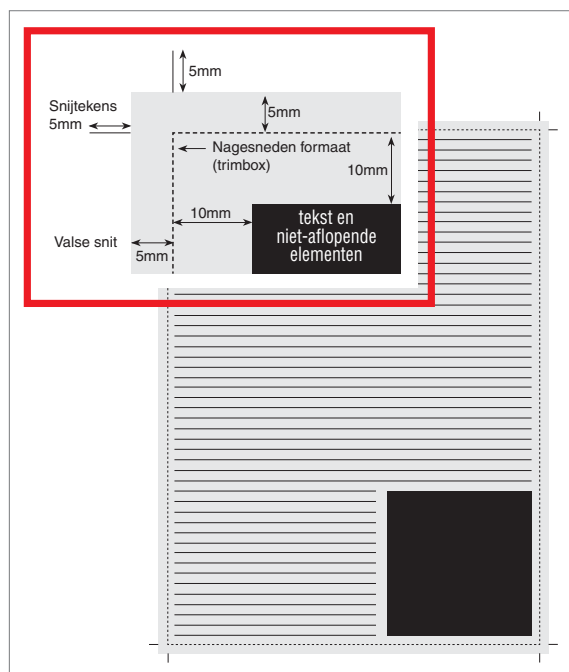

Graag bij het aanleveren van het materiaal in de naamgeving van de pdf duidelijk vermelden wat RECTO (voorzijde) en wat VERSO (achterzijde) is.

Nagesneden formaat: H 55 mm x B 85 mm

1/1 pagina RECTO

Nagesneden formaat (trimbox) MET AFGERONDE HOEKEN:
H 55 mm x B 85 mm

Nagesneden formaat + 5 mm valse snit:
H 65 mm x B 95 mm

Nagesneden formaat + 5 mm valse snit + 5 mm snijtekens:
H 75 mm x B 105 mm

In de valse snit mogen geen paskruisen, kleurstrips of dergelijke voorkomen.

De teksten, foto's, logo's en agentschapsvermeldingen moeten min. op 10 mm van de snit staan.

Valse snit = afloop = bleed

1/1 pagina VERSO

Nagesneden formaat (trimbox) MET AFGERONDE HOEKEN:
H 55 mm x B 85 mm

Nagesneden formaat + 5 mm valse snit:
H 95 mm x B 65 mm

Nagesneden formaat + 5 mm valse snit + 5 mm snijtekens:
H 105 mm x B 75 mm

In de valse snit mogen geen paskruisen, kleurstrips of dergelijke voorkomen.