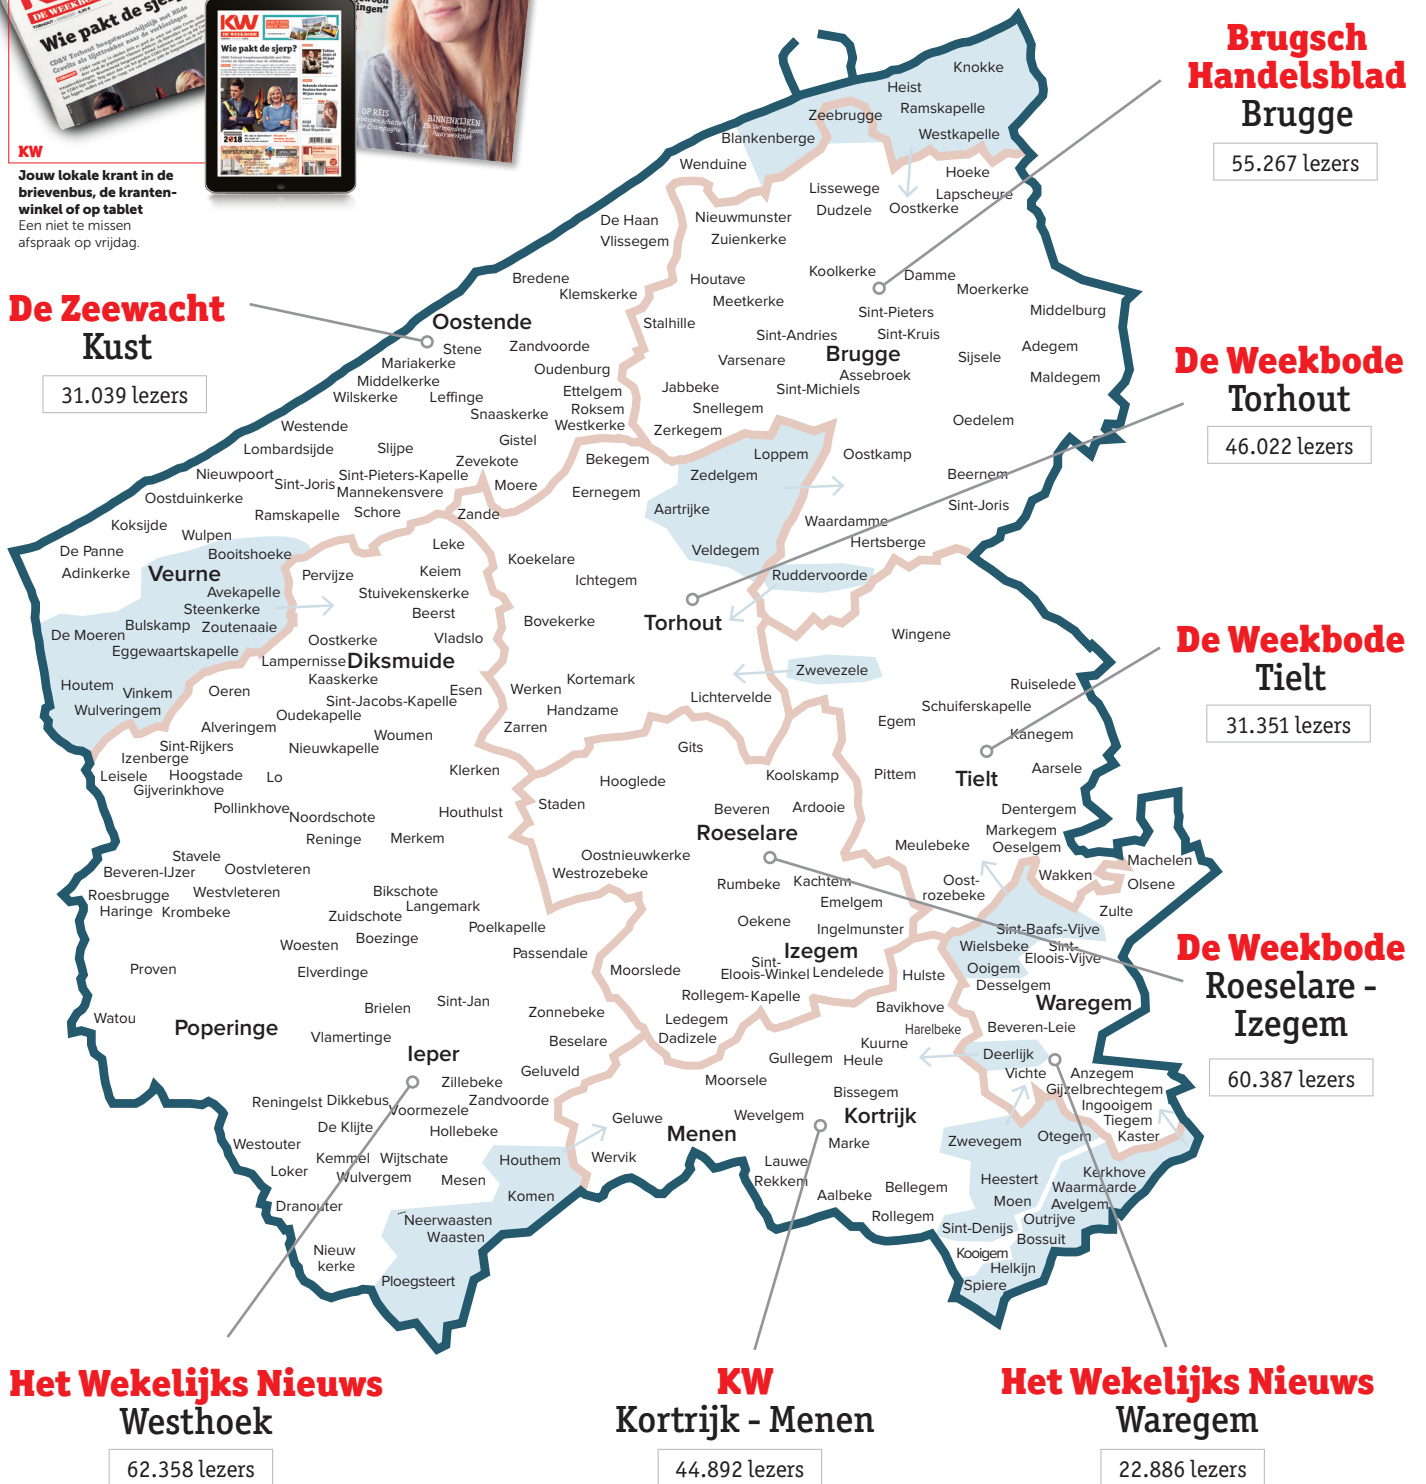

**KW**  
Jouw lokale krant in de brievenbus, de krantenwinkel of op tablet  
Een niet te missen afspraak op vrijdag.

**354.200**  
**CIM-lezers**

### 3 SOORTEN OVERNAMES

- 1. parallele overnames - niveau 1:** Van onze 67 gemeenten zijn er 10 die volledig parallel in twee edities steken: *Knokke-Heist, Blankenberge, Veurne, Zedelgem, Komen-Waasten, Wielsbeke, Deerlijk, Zwevegem, Spiere-Helkijn en Avelgem*
- 2. parallele overnames - niveau 2:** Er zijn ook 3 afzonderlijke deelgemeenten die parallel in twee edities steken (omdat

de volledige gemeente dubbel steken niet haalbaar is): *Zeebrugge, Ruddervoorde en Zwevezele*.

**3. losse overnames:** En verder zijn er ook nog heel wat losse overnames van deelgemeenten, zonder garantie dat die deelgemeente volledig in de tweede editie steekt. (rugdekking naar lezers uit randgebieden)