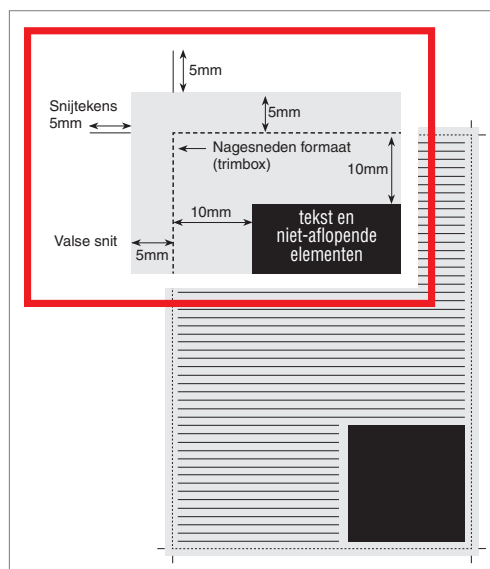

Technische fiche

Trends Office Guide

Trends Retail Guide

Trends Who is Who in Real Estate

Nagesneden formaat: H 267 mm x B 202 mm

Elke levering van materiaal dient verplicht vergezeld te zijn van een verzendnota met minimaal volgende gegevens: opdrachtgever, naam van de adverteerder, datum en titel van alle edities waarin het materiaal gebruikt moet worden, naam van het thema en verwijzing naar het overeenstemmend ordernummer.

1/1 pagina

Nagesneden formaat:
H 267 mm x B 202 mm
+ 5 mm valse snit rondom

Alle elementen die niet aangesneden mogen worden moeten min. op 10 mm van de snijlijn staan.

1/2 pagina in de breedte niet-aflopend

Nagesneden formaat:
H 118 mm x B 171 mm

1/2 pagina in de hoogte niet-aflopend

Nagesneden formaat:
H 240 mm x B 84 mm